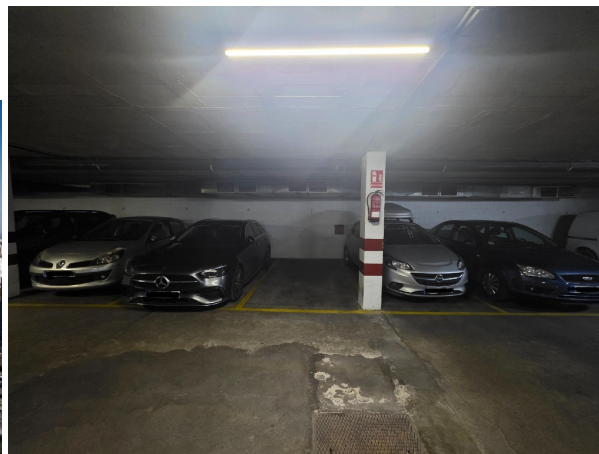

## parkering till salu Sevilla La Nueva, Sur

Parkering till salu in of nabij Sevilla La Nueva in de Sur voor een bedrag van € 45.000 met een oppervlakte van 20 m<sup>2</sup> , dit onroerend goed object wordt u aangeboden door grupo ezeda inmobiliaria van makelaardij grupo ezeda inmobiliaria .