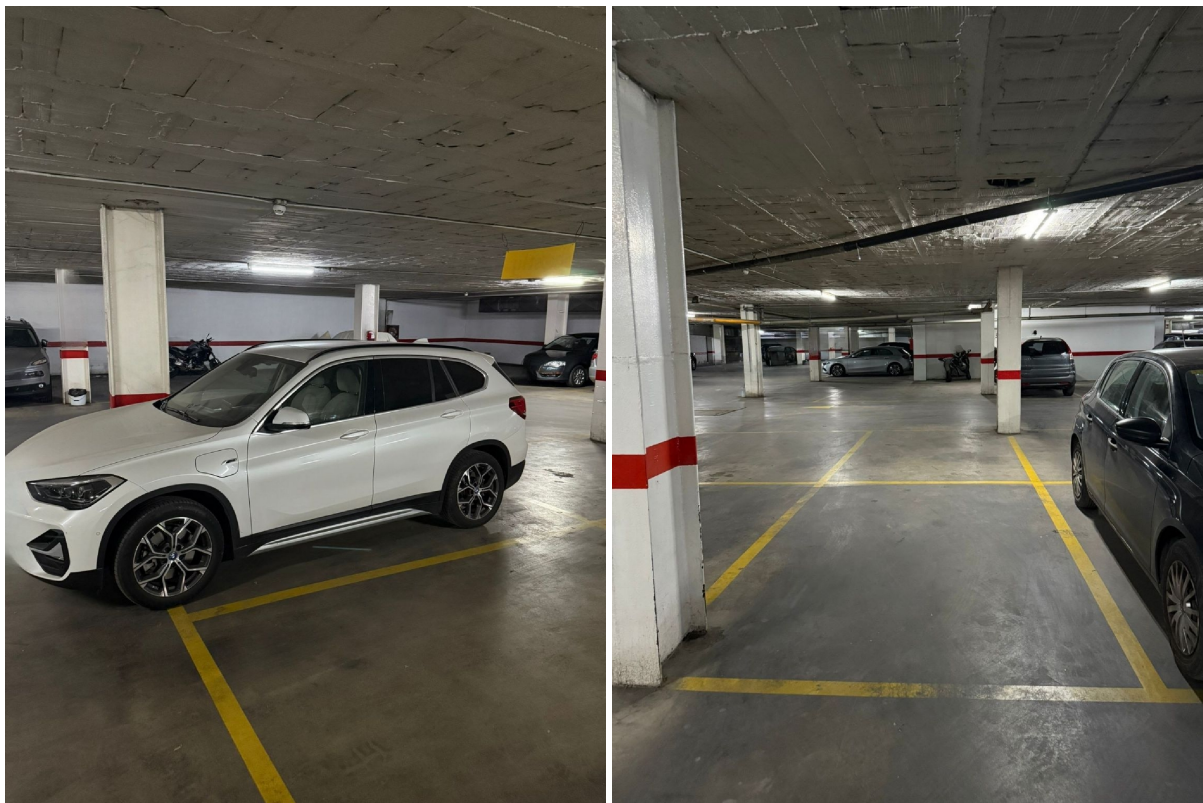

## parkering till salu Sevilla La Nueva, Sur

Parkering till salu in of nabij Sevilla La Nueva in de Sur voor een bedrag van € 65.000 met een oppervlakte van 27 m<sup>2</sup> , dit onroerend goed object wordt u aangeboden door gsi servicios inmobiliarios van makelaardij gsi servicios inmobiliarios .

### gegevens woning

Spanskahus id: **6367276**  
referentie: **W00428-26027**  
nabij of in: **Sevilla La Nueva**  
regio: **Sur**  
woningtype: **parkering**  
kamers: **niet opgegeven**  
opp. woning: **27 m<sup>2</sup>**  
opp. terrein: **- m<sup>2</sup>**  
prijs: **€ 65.000**