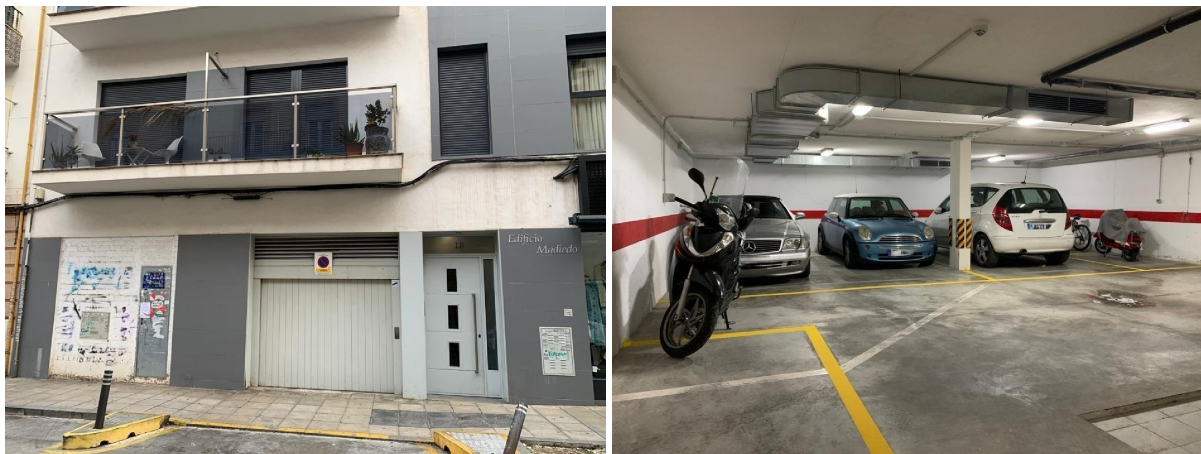

SPANSKAHUS

<https://www.spanskahus.com/parkering/sevilla-la-nueva-28609/6368008/>

parkering till salu Sevilla La Nueva, Sur

Parkering till salu in of nabij Sevilla La Nueva in de Sur voor een bedrag van € 5.700 met een oppervlakte van 26 m2 van makelaardij Ikesa .

gegevens woning

Spanskahus id: **6368008**
referentie: **SE01311392**
nabij of in: **Sevilla La Nueva**
regio: **Sur**
woningtype: **parkering**
kamers: **niet opgegeven**
opp. woning: **26 m2**
opp. terrein: **- m2**
prijs: **€ 5.700**