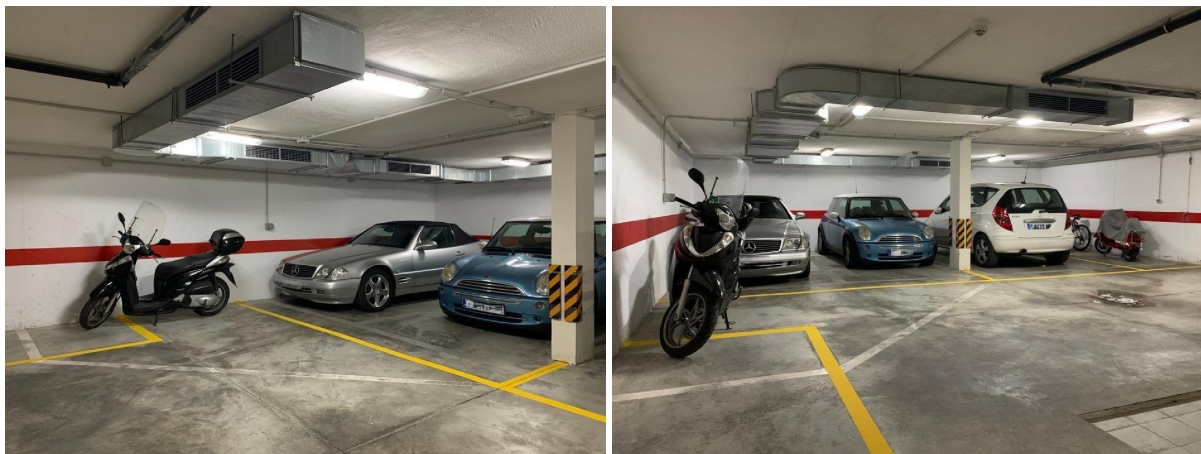

SPANSKAHUS

<https://www.spanskahus.com/parkering/sevilla-la-nueva-28609/6368009/>

parkering till salu Sevilla La Nueva, Sur

Parkering till salu in of nabij Sevilla La Nueva in de Sur voor een bedrag van € 8.600 met een oppervlakte van 6 m2 van makelaardij Ikesa .

gegevens woning

Spanskahus id: **6368009**
referentie: **SE01311393**
nabij of in: **Sevilla La Nueva**
regio: **Sur**
woningtype: **parkering**
kamers: **niet opgegeven**
opp. woning: **6 m2**
opp. terrein: **- m2**
prijs: **€ 8.600**