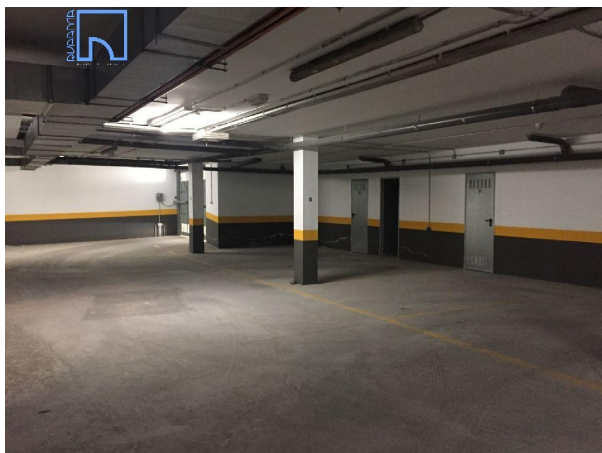

## parkering till salu Tudela, Tudela

Parkering till salu in of nabij Tudela in de Tudela voor een bedrag van € 12.000 met een oppervlakte van 15 m2 .