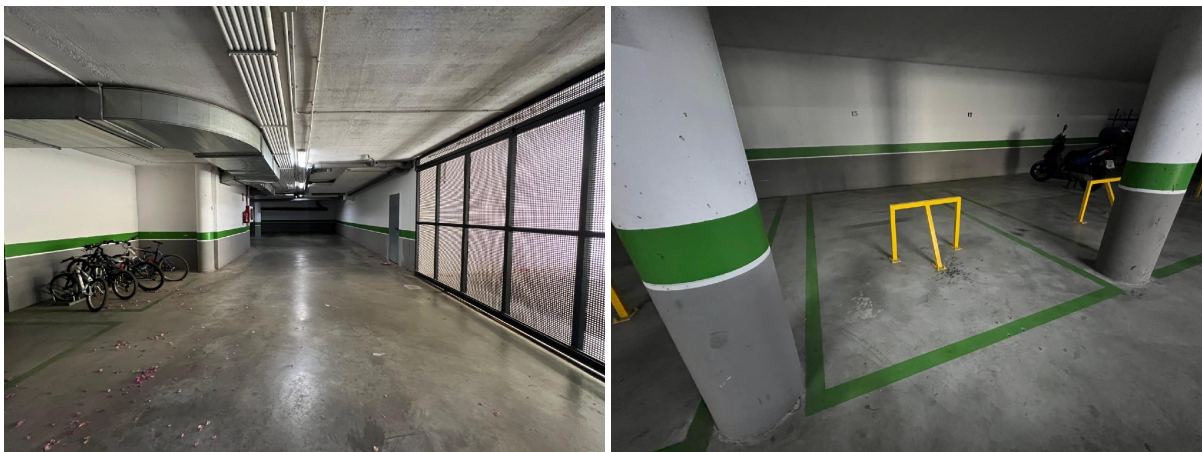

## parkering till salu Villafranca De Córdoba, Alto Guadalquivir

Parkering till salu in of nabij Villafranca De Córdoba in de Alto Guadalquivir voor een bedrag van € 15.160 met een oppervlakte van 33 m2 van makelaardij Azalea Homes .