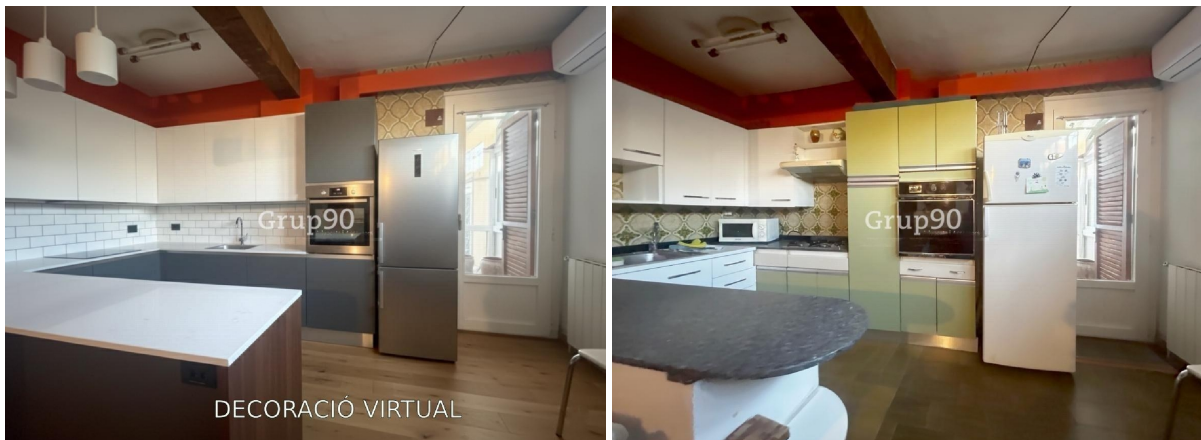

SPANSKAHUS

<https://www.spanskahus.com/radhus/artesa-de-lleida-25150/6379420/>

radhus till salu Artesa De Lleida, Segrià

Radhus till salu in of nabij Artesa De Lleida in de Segrià voor een bedrag van € 319.800 met een oppervlakte van 876 m2 met 4 kamers van makelaardij Grup90 .

gegevens woning

Spanskahus id: **6379420**
referentie: **25-5-07501**
nabij of in: **Artesa De Lleida**
regio: **Segrià**
woningtype: **radhus**
kamers: **4**
opp. woning: **876 m2**
opp. terrein: **- m2**
prijs: **€ 319.800**

contact

makelaar: **Grup90**
naam: **niet opgegeven**
spreekt: **niet opgegeven**
telefoon: **+34973208611**