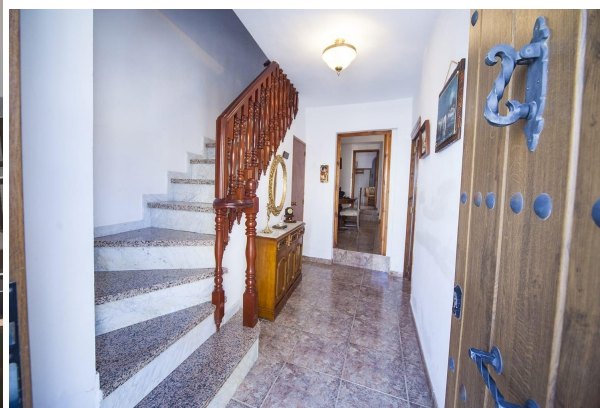

SPANSKAHUS

<https://www.spanskahus.com/radhus/campillo-de-arenas-23130/6295580/>

radhus till salu Campillo De Arenas, Sierra Mágina

Radhus till salu in of nabij Campillo De Arenas in de Sierra Mágina voor een bedrag van € 59.900 met een oppervlakte van 135 m2 met 6 kamers en met een tuin of terrein van 87 m2 van makelaardij Remax Cima .