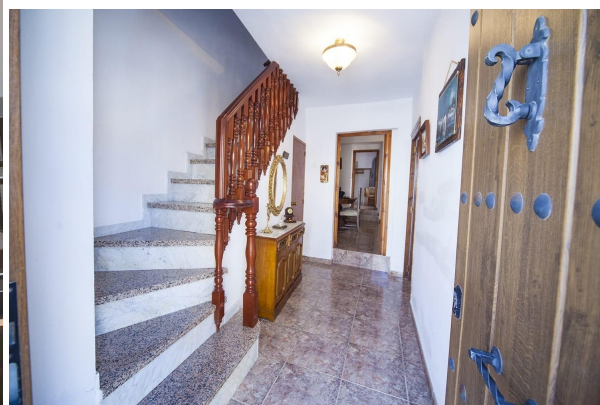

SPANSKAHUS

<https://www.spanskahus.com/radhus/campillo-de-arenas-23130/6295580/>

radhus till salu Campillo De Arenas, Sierra Mágina

Radhus till salu in of nabij Campillo De Arenas in de Sierra Mágina voor een bedrag van € 63.500 met een oppervlakte van 135 m2 met 6 kamers en met een tuin of terrein van 87 m2 van makelaardij Remax Cima .