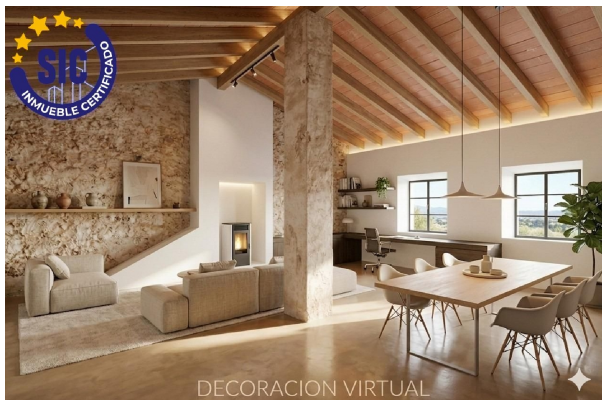

radhus till salu Chella, Canal De Navarrés

Radhus till salu in of nabij Chella in de Canal De Navarrés voor een bedrag van € 72.000 met een oppervlakte van 271 m2 met 5 kamers en met een tuin of terrein van 152 m2 van makelaardij Vive Soluciones Cullera .