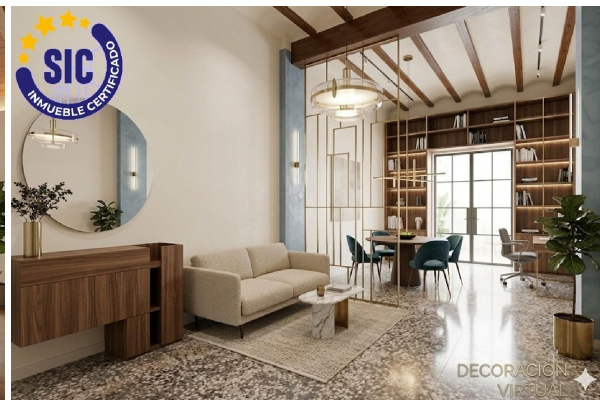

radhus till salu Chella, Canal De Navarrés

Radhus till salu in of nabij Chella in de Canal De Navarrés voor een bedrag van € 72.000 met een oppervlakte van 271 m2 met 5 kamers en met een tuin of terrein van 152 m2 van makelaardij Vive Soluciones Cullera .