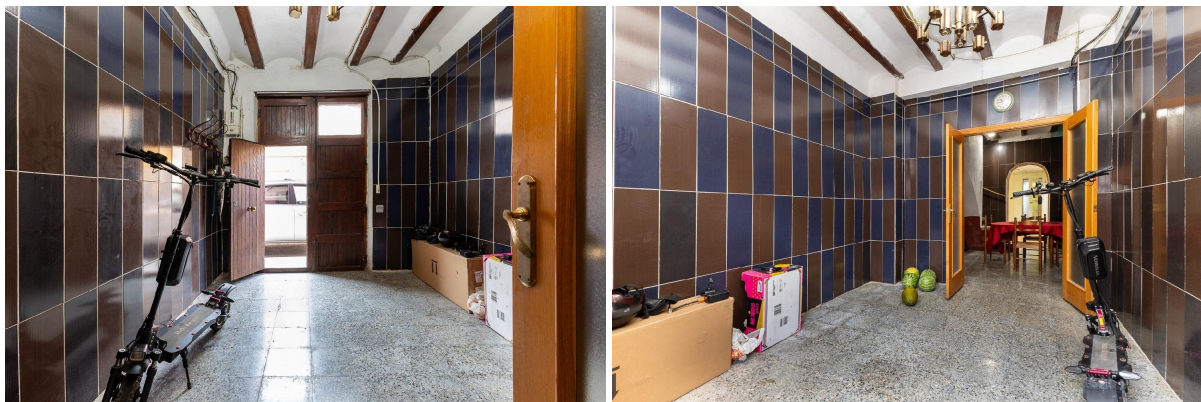

SPANSKAHUS

<https://www.spanskahus.com/radhus/la-pobla-llarga-46670/6282080/>

radhus till salu La Pobla Llarga, Ribera Alta

Radhus till salu in of nabij La Pobla Llarga in de Ribera Alta voor een bedrag van € 69.000 met een oppervlakte van 110 m2 met 4 kamers en met een tuin of terrein van 57 m2 van makelaardij Percent .