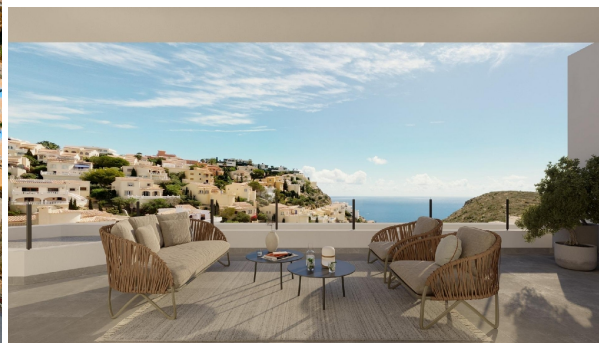

takvåning till salu Benitachell, Marina Alta

Nybyggda lägenheter i Cumbre del Sol Benitachell mellan Javea och Moraira~~Exklusivt boende på Costa Blanca~Beläget i det prestigefyllda området Cumbre del Sol i Benitachell, mellan Javea och Moraira, inbjuder detta moderna lägenhetskomples dig att uppleva Costa Blanca från ett unikt perspektiv. Omgiven av natur och med utsikt över Medelhavet är det det perfekta valet för dig som söker en andra bostad vid havet eller ett lugnt hem året runt med högkvalitativa tjänster i närheten.~~Cumbre del Sol är ett exklusivt bostadsområde känt för sina fantastiska klippor, gömda vikar och panoramautsikt över havet. Området erbjuder stormarknader, restauranger, idrottsanläggningar, ett ridcenter och den renommade Lady Elizabeth School, vilket gör det perfekt för familjer och internationella köpare.~~Modern design med avskildhet och öppen utsikt~Komplexet består av låghus med endast fem lägenheter per block, vilket garanterar avskildhet och lugn. Arkitekturen kombinerar modern, funktionell och hållbar design med rena linjer och öppna ytor som maximerar det naturliga ljuset.~~Köpare kan välja mellan lägenheter med 2 eller 3 sovrum, 2 badrum, öppen planlösning och rymliga vardagsrum. Beroende på modell har fastigheterna stora terrasser på mellanvåningarna, privata trädgårdar på bottenvåningarna eller exklusiva takterrasser för takvåningar. Alla bostäder har öppen utsikt som förstärker kopplingen till det omgivande medelhavslandskapet.~~Högkvalitativa ytbehandlingar och energieffektivitet~Varje lägenhet är byggd med högkvalitativa material och avancerade energieffektiva system, inklusive luftkonditionering, golvvärme, permanent ventilation och ett hybridssystem för luftvärme. Aluminiumfönster med termisk brytning säkerställer utmärkt isolering och komfort året runt.~~Enastående gemensamma utrymmen och naturlig omgivning~Boende kan njuta av flera gemensamma pooler, anlagda trädgårdar, en social klubb, lekplats och gemensamma parkeringsplatser. Komplexet är integrerat i den naturliga miljön i Cumbre del Sol och erbjuder direkt tillgång till vandrings- och cykelleder.~~Några av de vackraste vikarna på Alicantes kust ligger bara några minuter bort, medan de charmiga städerna Moraira, Javea, Altea och Calpe är lättillgängliga.~~Avstånd till viktiga sevärdheter~Strand och vikar 2 km~Moraira 6 km~Javea 7 km~Javea Golf Club 5 km~Alicante flygplats 95 km~Valencia flygplats 120 km~~Upptäck din medelhavsreträtt~Denna nybyggnation i Cumbre del Sol erbjuder avskildhet, havsutsikt och modern komfort i ett av de mest eftertraktade områdena på Costa Blanca. Kontakta oss idag för mer information och säkra din nya lägenhet vid Medelhavet.