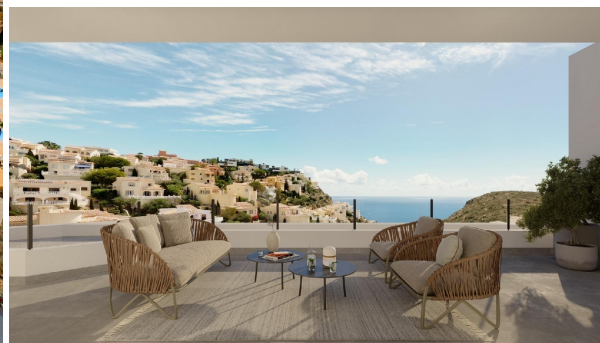

takvåning till salu Benitachell, Marina Alta

Nybyggda lägenheter i Cumbre del Sol Benitachell mellan Javea och Moraira~~Exklusivt boende på Costa Blanca~Beläget i det prestigefyllda området Cumbre del Sol i Benitachell, mellan Javea och Moraira, inbjuder detta moderna lägenhetskomples dig att uppleva Costa Blanca från ett unikt perspektiv. Omgiven av natur och med utsikt över Medelhavet är det det perfekta valet för dig som söker en andra bostad vid havet eller ett lugnt hem året runt med högkvalitativa tjänster i närheten.~~Cumbre del Sol är ett exklusivt bostadsområde känt för sina fantastiska klippor, gömda vikar och panoramautsikt över havet. Området erbjuder stormarknader, restauranger, idrottsanläggningar, ett ridcenter och den renommade Lady Elizabeth School, vilket gör det perfekt för familjer och internationella köpare.~~Modern design med avskildhet och öppen utsikt~Komplexet består av låghus med endast fem lägenheter per block, vilket garanterar avskildhet och lugn. Arkitekturen kombinerar modern, funktionell och hållbar design med rena linjer och öppna ytor som maximerar det naturliga ljuset.~~Köpare kan välja mellan lägenheter med 2 eller 3 sovrum, 2 badrum, öppen planlösning och rymliga vardagsrum. Beroende på modell har fastigheterna stora terrasser på mellanvåningarna, privata trädgårdar på bottenvåningarna eller exklusiva takterrasser för takvåningar. Alla bostäder har öppen utsikt som förstärker kopplingen till det omgivande medelhavslandskapet.~~Högkvalitativa ytbehandlingar och energieffektivitet~Varje lägenhet är byggd med högkvalitativa material och avancerade energieffektiva system, inklusive luftkonditionering, golvvärme, permanent ventilation och ett hybridssystem för luftvärme. Aluminiumfönster med termisk brytning säkerställer utmärkt isolering och komfort året runt.~~Enastående gemensamma utrymmen och naturlig omgivning~Boende kan njuta av flera gemensamma pooler, anlagda trädgårdar, en social klubb, lekplats och gemensamma parkeringsplatser. Komplexet är integrerat i den naturliga miljön i Cumbre del Sol och erbjuder direkt tillgång till vandrings- och cykelleder.~~Några av de vackraste vikarna på Alicantes kust ligger bara några minuter bort, medan de charmiga städerna Moraira, Javea, Altea och Calpe är lättillgängliga.~~Avstånd till viktiga sevärdheter~Strand och vikar 2 km~Moraira 6 km~Javea 7 km~Javea Golf Club 5 km~Alicante flygplats 95 km~Valencia flygplats 120 km~~Upptäck din medelhavsreträtt~Denna nybyggnation i Cumbre del Sol erbjuder avskildhet, havsutsikt och modern komfort i ett av de mest eftertraktade områdena på Costa Blanca. Kontakta oss idag för mer information och säkra din nya lägenhet vid Medelhavet.