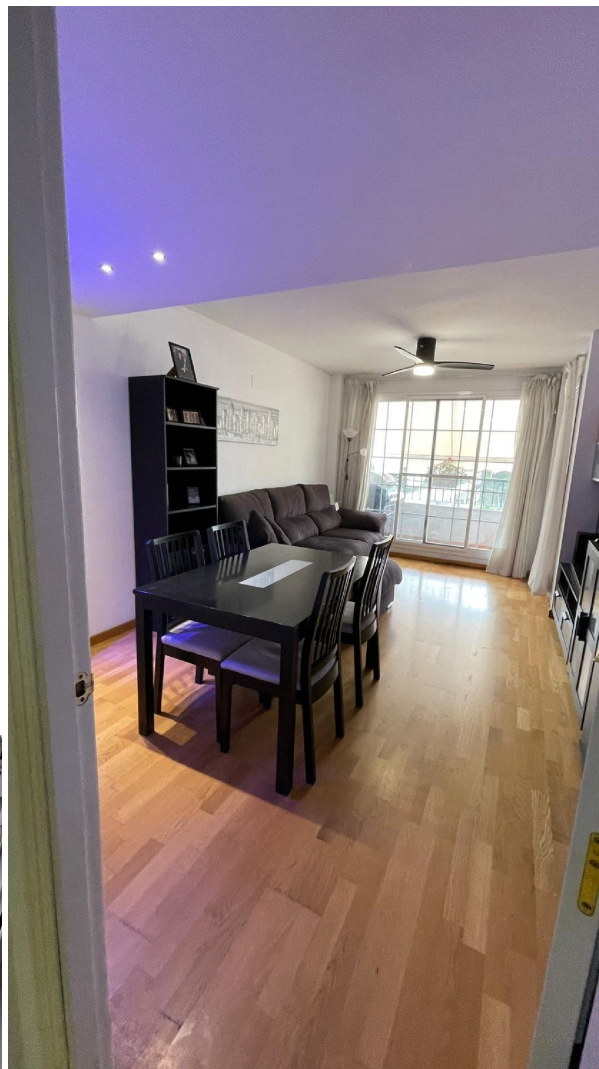

takvåning till salu Bétera, Camp De Túria

Takvåning till salu in of nabij Bétera in de Camp De Túria voor een bedrag van € 380.000 met een oppervlakte van 202 m2 met 4 kamers van makelaardij Percent .

gegevens woning