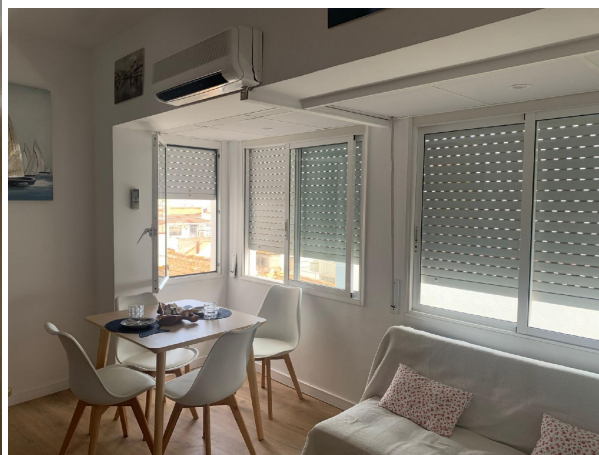

takvåning till salu L'ametlla De Mar, Baix Ebre

Takvåning till salu in of nabij L'ametlla De Mar in de Baix Ebre voor een bedrag van € 120.000 met een oppervlakte van 49 m2 met 2 kamers van makelaardij Anclados,sl .