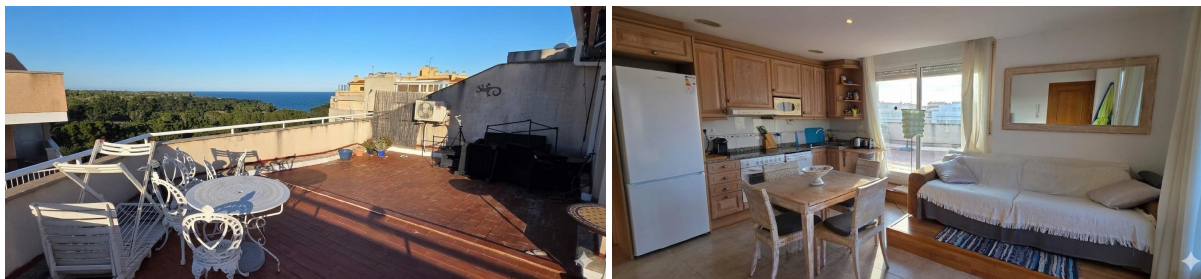

SPANSKAHUS

<https://www.spanskahus.com/takvaning/lametlla-de-mar-43860/6372607/>

takvåning till salu L'ametlla De Mar, Baix Ebre

Takvåning till salu in of nabij L'ametlla De Mar in de Baix Ebre voor een bedrag van € 230.000 met een oppervlakte van 65 m2 met 2 kamers van makelaardij Finquesmar Serveis Inmobiliaris SL .