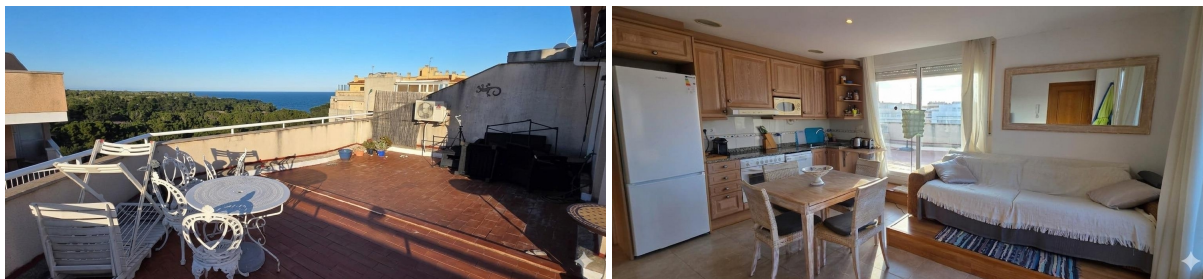

SPANSKAHUS

<https://www.spanskahus.com/takvaning/lametlla-de-mar-43860/6372607/>

takvåning till salu L'ametlla De Mar, Baix Ebre

Takvåning till salu in of nabij L'ametlla De Mar in de Baix Ebre voor een bedrag van € 230.000 met een oppervlakte van 65 m2 met 3 kamers van makelaardij Finquesmar Serveis Inmobiliaris SL .