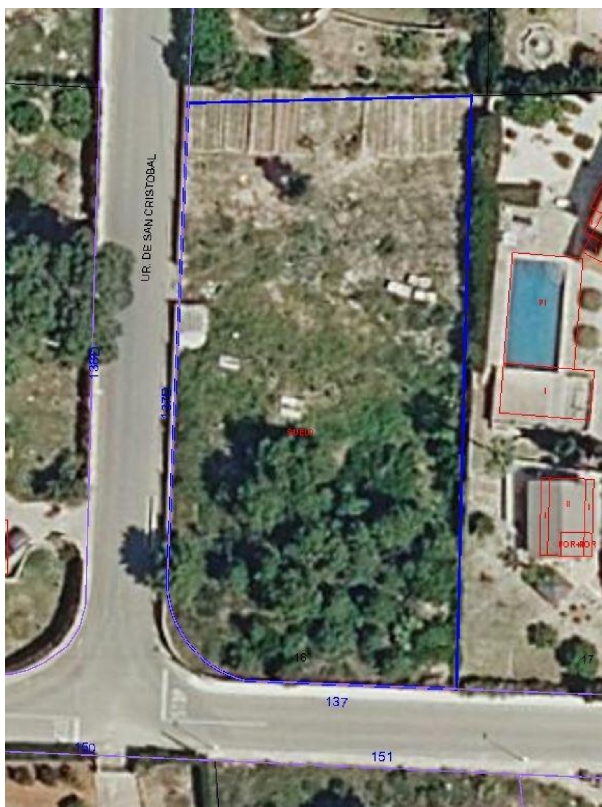

tomt till salu Alberic, Ribera Alta

Tomt till salu in of nabij Alberic in de Ribera Alta voor een bedrag van € 50.000 en met een tuin of terrein van 2068 m2 van makelaardij Cym Home Sl .

gegevens woning

Spanskahus id: **6256687**
referentie: **IV00431**
nabij of in: **Alberic**
regio: **Ribera Alta**
woningtype: **tomt**
kamers: **niet opgegeven**
opp. woning: **- m2**
opp. terrein: **2068 m2**
prijs: **€ 50.000**