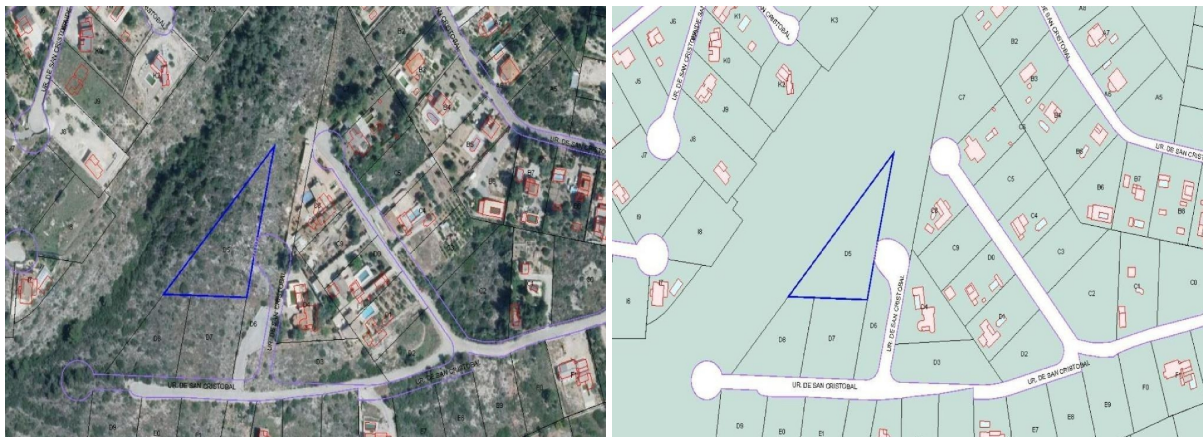

SPANSKAHUS

<https://www.spanskahus.com/tomt/alberic-46260/6256738/>

tomt till salu Alberic, Ribera Alta

Tomt till salu in of nabij Alberic in de Ribera Alta voor een bedrag van € 25.000 en met een tuin of terrein van 3800 m2 van makelaardij Cym Home SI .

gegevens woning

Spanskahus id: **6256738**
referentie: **IV00678**
nabij of in: **Alberic**
regio: **Ribera Alta**
woningtype: **tomt**
kamers: **niet opgegeven**
opp. woning: **- m2**
opp. terrein: **3800 m2**
prijs: **€ 25.000**