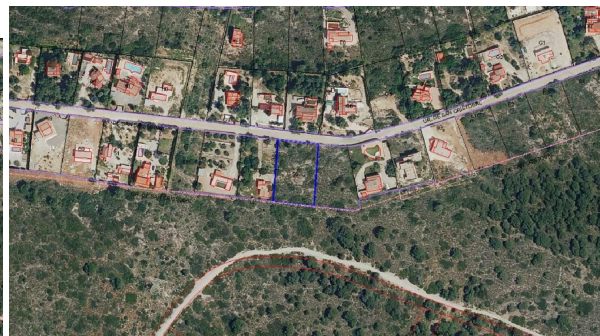

## tomt till salu Alberic, Ribera Alta

Tomt till salu in of nabij Alberic in de Ribera Alta voor een bedrag van € 57.000 en met een tuin of terrein van 2192 m2 van makelaardij Cym Home SI .

### gegevens woning

Spanskahus id: **6303523**  
referentie: **IV01228**  
nabij of in: **Alberic**  
regio: **Ribera Alta**  
woningtype: **tomt**  
kamers: **niet opgegeven**  
opp. woning: **- m2**  
opp. terrein: **2192 m2**  
prijs: **€ 57.000**