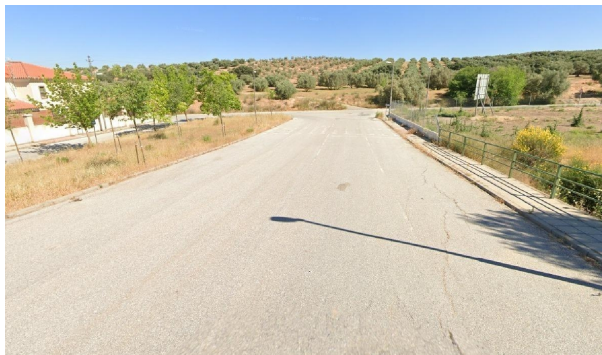

## tomt till salu Albolote, Vega De Granada

Información de parcelas e inmuebles

**PARCELA CATASTRAL 3335401VG4233E** 3D

Croquis Fotografía fachada

CL RIO GUADIANA 60 DEL Nº 60 AL Nº 84  
ALBOLOTE (GRANADA)  
11.427 m<sup>2</sup>

Tomt till salu in of nabij Albolote in de Vega De Granada voor een bedrag van € 871.000 en met een tuin of terrein van 20423 m2 van makelaardij Inmobiliaria Soto .