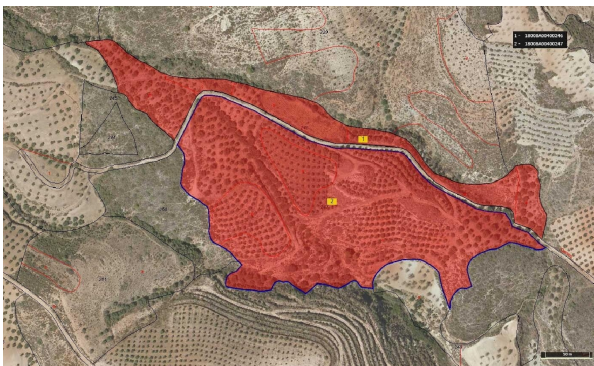

## tomt till salu Albuñuelas, Valle De Lecrín

Tomt till salu in of nabij Albuñuelas in de Valle De Lecrín voor een bedrag van € 115.000 en met een tuin of terrein van 55637 m2 van makelaardij Inmobiliaria Soto .

### gegevens woning

Spanskahus id: **6356119**  
referentie: **SOTO23-TST-01284**  
nabij of in: **Albuñuelas**  
regio: **Valle De Lecrín**  
woningtype: **tomt**  
kamers: **niet opgegeven**  
opp. woning: **- m2**  
opp. terrein: **55637 m2**  
prijs: **€ 115.000**