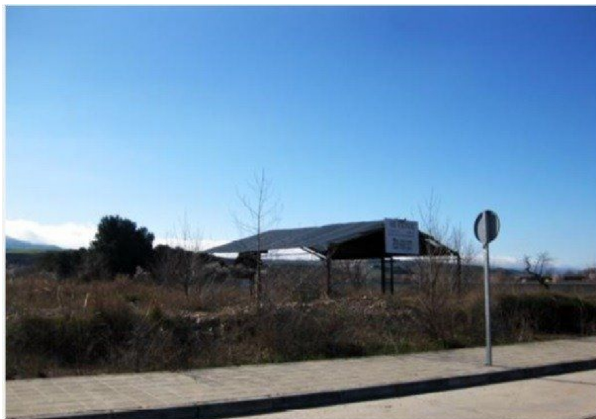

SPANSKAHUS

<https://www.spanskahus.com/tomt/aldeanueva-de-guadalajara-19152/6230943/>

tomt till salu Aldeanueva De Guadalajara, Campiña

Tomt till salu in of nabij Aldeanueva De Guadalajara in de Campiña voor een bedrag van € 556.000 met een oppervlakte van 7201 m2 en met een tuin of terrein van 7200 m2 van makelaardij Gh Casas Madrid .

gegevens woning

Spanskahus id:	6230943
referentie:	G00703
nabij of in:	Aldeanueva De Guadalajara
regio:	Campiña
woningtype:	tomt
kamers:	niet opgegeven
opp. woning:	7201 m2
opp. terrein:	7200 m2
prijs:	€ 556.000