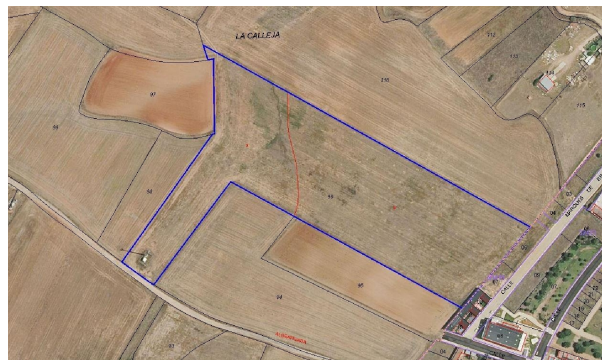

tomt till salu Aldeatejada, Campo De Salamanca

Tomt till salu in of nabij Aldeatejada in de Campo De Salamanca voor een bedrag van prijs op aanvraag en met een tuin of terrein van 35307 m2 .

gegevens woning

Spanskahus id: **6357940**
referentie: **51015081**
nabij of in: **Aldeatejada**
regio: **Campo De Salamanca**
woningtype: **tomt**
kamers: **niet opgegeven**
opp. woning: **- m2**
opp. terrein: **35307 m2**
prijs: **€ 0**