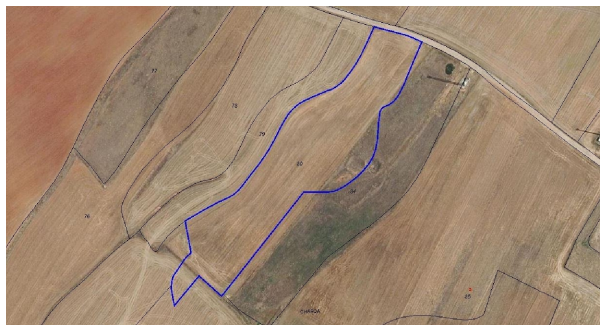

SPANSKAHUS

<https://www.spanskahus.com/tomt/aldeatejada-37187/6357944/>

tomt till salu Aldeatejada, Campo De Salamanca

Tomt till salu in of nabij Aldeatejada in de Campo De Salamanca voor een bedrag van prijs op aanvraag en met een tuin of terrein van 17492 m2 .

gegevens woning

Spanskahus id: **6357944**
referentie: **51015085**
nabij of in: **Aldeatejada**
regio: **Campo De Salamanca**
woningtype: **tomt**
kamers: **niet opgegeven**
opp. woning: **- m2**
opp. terrein: **17492 m2**
prijs: **€ 0**