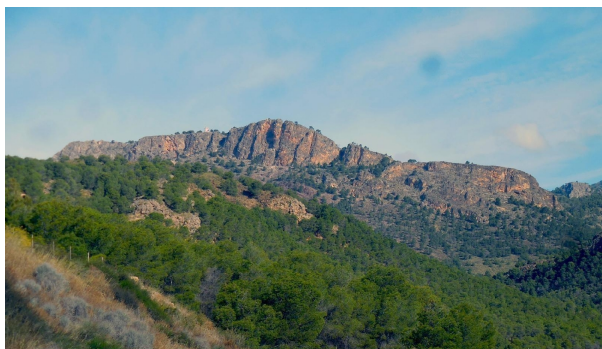

SPANSKAHUS

<https://www.spanskahus.com/tomt/aledo-30859/6259057/>

tomt till salu Aledo, Bajo Guadalentín

Tomt till salu in of nabij Aledo in de Bajo Guadalentín voor een bedrag van € 84.400 met een oppervlakte van 19625 m2 en met een tuin of terrein van 19630 m2 van makelaardij Blue Med Invest .