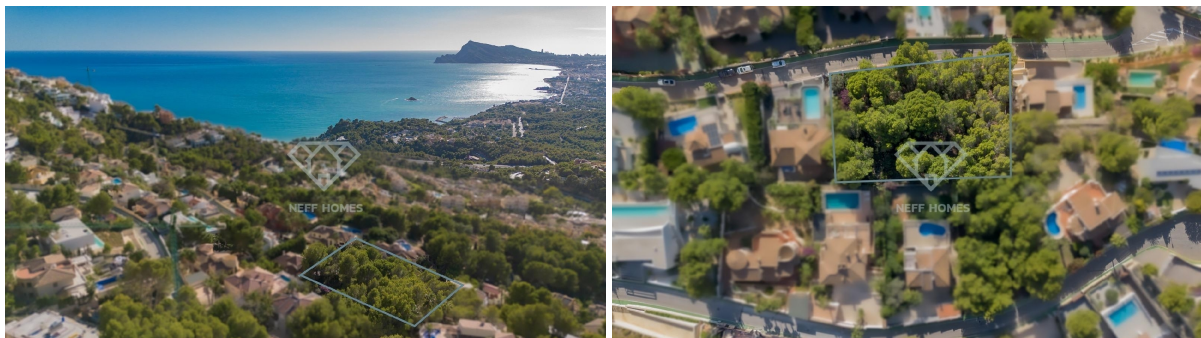

tomt till salu Altea, Marina Baixa

Tomt till salu in of nabij Altea in de Marina Baixa voor een bedrag van € 745.000 en met een tuin of terrein van 1820 m2 van makelaardij Neff Homes .

gegevens woning

Spanskahus id: **6265137**
referentie: **ALAH-MM-D**
nabij of in: **Altea**
regio: **Marina Baixa**
woningtype: **tomt**
kamers: **niet opgegeven**
opp. woning: **- m2**
opp. terrein: **1820 m2**
prijs: **€ 745.000**