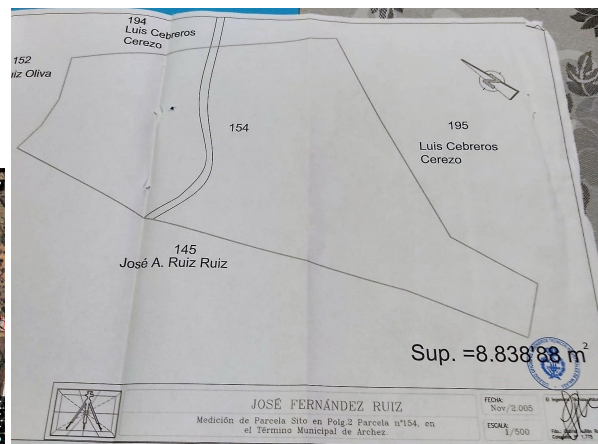

tomt till salu Árchez, Axarquía

Tomt till salu in of nabij Árchez in de Axarquía voor een bedrag van € 20.000 en met een tuin of terrein van 8838 m2 van makelaardij Dulce Hogar Soluciones Inmobiliarias .

gegevens woning

Spanskahus id: **6253237**
referentie: **ARCH1JT**
nabij of in: **Árchez**
regio: **Axarquía**
woningtype: **tomt**
kamers: **niet opgegeven**
opp. woning: **- m2**
opp. terrein: **8838 m2**
prijs: **€ 20.000**