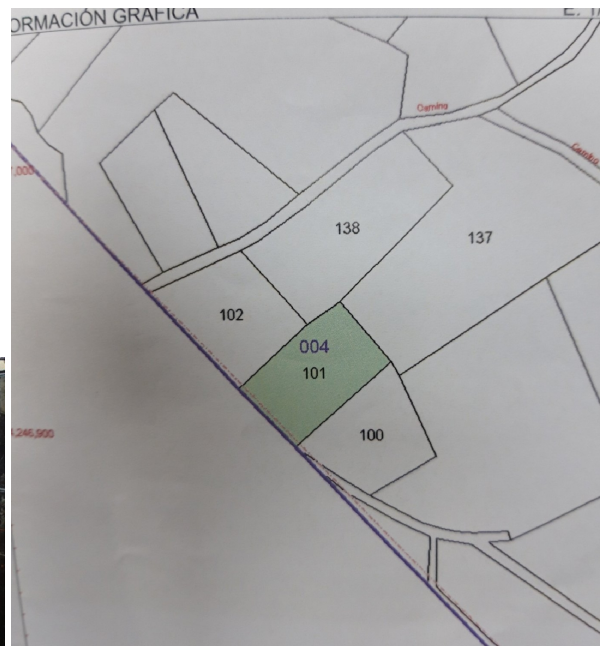

tomt till salu Aspe, Vinalopó Mitjà

Tomt till salu in of nabij Aspe in de Vinalopó Mitjà voor een bedrag van € 29.050 en met een tuin of terrein van 1454 m2 van makelaardij San Jose Inversiones .

gegevens woning

Spanskahus id: **6227093**
referentie: **11694**
nabij of in: **Aspe**
regio: **Vinalopó Mitjà**
woningtype: **tomt**
kamers: **niet opgegeven**
opp. woning: **- m2**
opp. terrein: **1454 m2**
prijs: **€ 29.050**