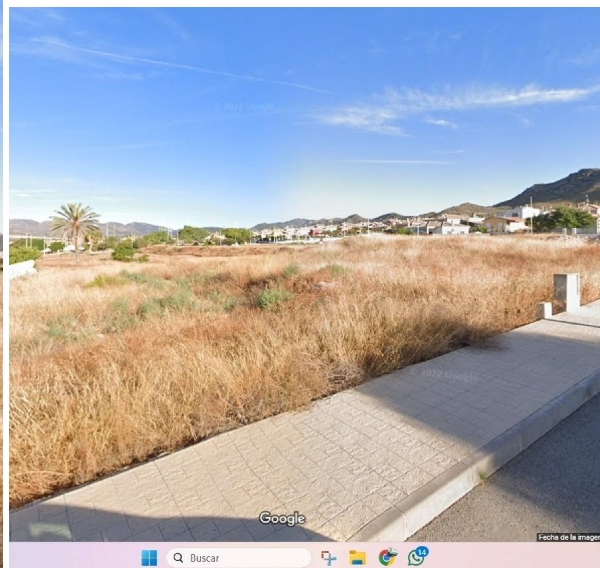

## tomt till salu Aspe, Vinalopó Mitjà

Tomt till salu in of nabij Aspe in de Vinalopó Mitjà voor een bedrag van € 126.000 en met een tuin of terrein van 725 m2 , dit onroerend goed object wordt u aangeboden door Carla Ruiz van makelaardij Aspex .

### gegevens woning

Spanskahus id: **6275842**  
referentie: **06601**  
nabij of in: **Aspe**  
regio: **Vinalopó Mitjà**  
woningtype: **tomt**  
kamers: **niet opgegeven**  
opp. woning: **- m2**  
opp. terrein: **725 m2**  
prijs: **€ 126.000**