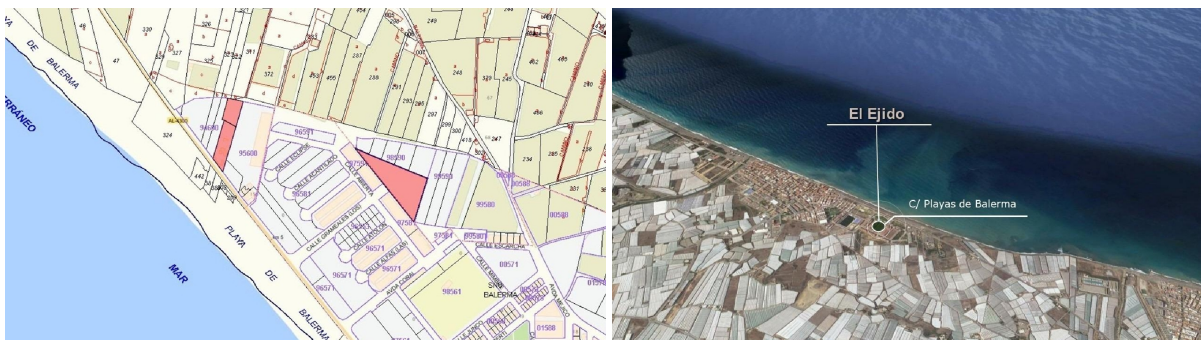

SPANSKAHUS

<https://www.spanskahus.com/tomt/balerma-04712/6361640/>

tomt till salu Balerma, Poniente Almeriense

Tomt till salu in of nabij Balerma in de Poniente Almeriense voor een bedrag van € 152.800 met een oppervlakte van 1000 m2 en met een tuin of terrein van 9698 m2 van makelaardij Inmobiliaria Duran .

gegevens woning

Spanskahus id: **6361640**
referentie: **14048**
nabij of in: **Balerma**
regio: **Poniente Almeriense**
woningtype: **tomt**
kamers: **niet opgegeven**
opp. woning: **1000 m2**
opp. terrein: **9698 m2**
prijs: **€ 152.800**