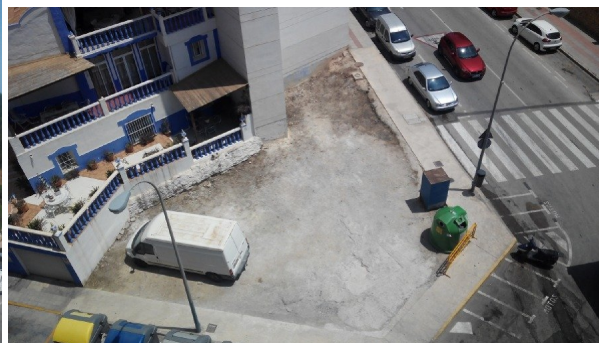

tomt till salu Calpe, Marina Alta

Tomt till salu in of nabij Calpe in de Marina Alta voor een bedrag van € 550.000 en met een tuin of terrein van 200 m2 van makelaardij Inmoperlamar .

gegevens woning

Spanskahus id: **6225895**
referentie: **3087C**
nabij of in: **Calpe**
regio: **Marina Alta**
woningtype: **tomt**
kamers: **niet opgegeven**
opp. woning: **- m2**
opp. terrein: **200 m2**
prijs: **€ 550.000**