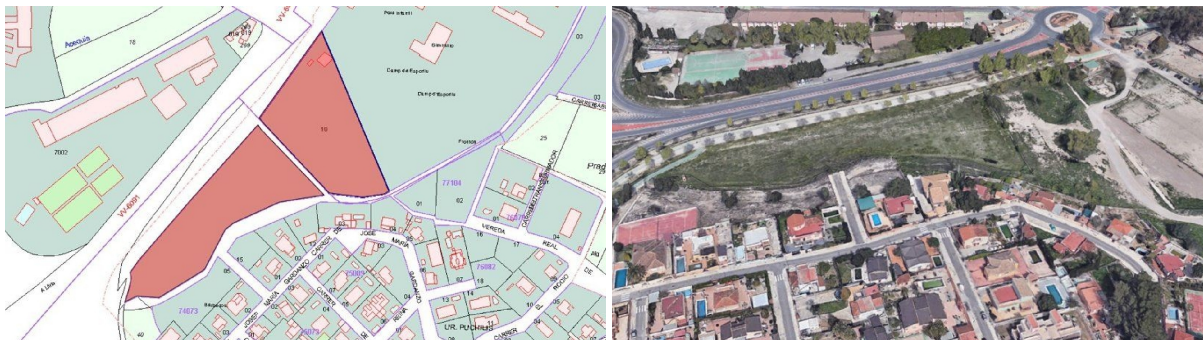

SPANSKAHUS

<https://www.spanskahus.com/tomt/camp-de-lliria-46160/6362238/>

tomt till salu Camp De Lliria, Camp De Túria

Tomt till salu in of nabij Camp De Lliria in de Camp De Túria voor een bedrag van € 478.000 met een oppervlakte van 2971 m2 en met een tuin of terrein van 16187 m2 van makelaardij Habitat Urbana .

gegevens woning

Spanskahus id: **6362238**
referentie: **SRB0000059216**
nabij of in: **Camp De Lliria**
regio: **Camp De Túria**
woningtype: **tomt**
kamers: **niet opgegeven**
opp. woning: **2971 m2**
opp. terrein: **16187 m2**
prijs: **€ 478.000**

contact

makelaar: **Habitat Urbana**
naam: **niet opgegeven**
spreekt: **niet opgegeven**
telefoon: **+34633445623**