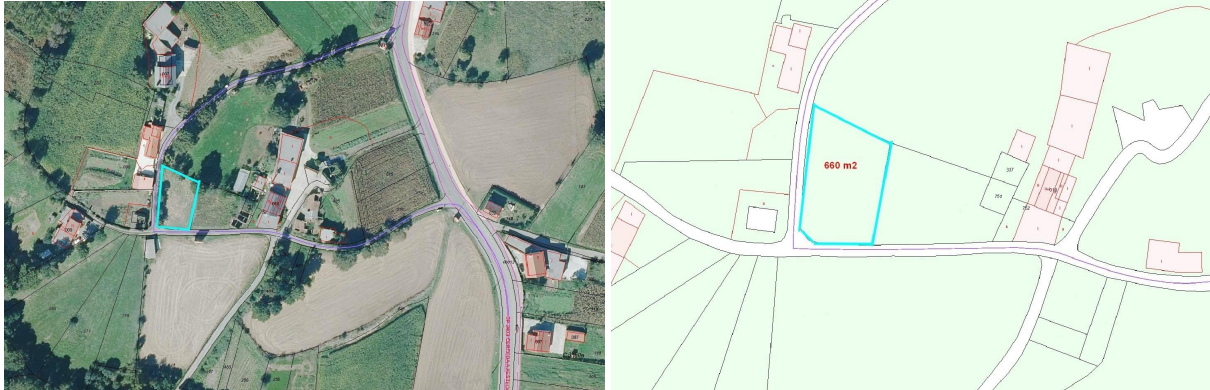

## tomt till salu Cerceda, Arzúa

Tomt till salu in of nabij Cerceda in de Arzúa voor een bedrag van € 55.000 en met een tuin of terrein van 680 m2 .

### gegevens woning

Spanskahus id: **6274821**  
referentie: **2000694**  
nabij of in: **Cerceda**  
regio: **Arzúa**  
woningtype: **tomt**  
kamers: **niet opgegeven**  
opp. woning: **- m2**  
opp. terrein: **680 m2**  
prijs: **€ 55.000**