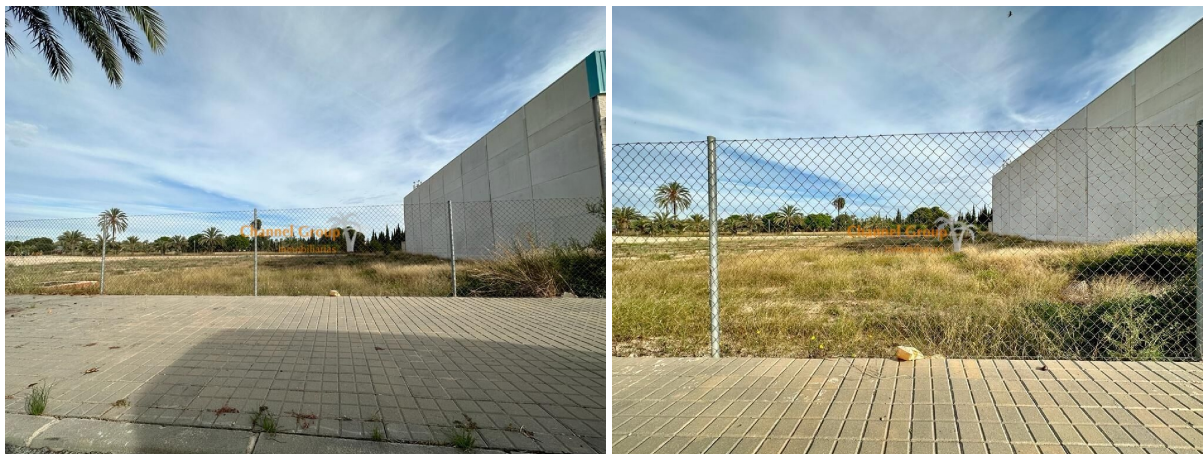

tomt till salu Cheda, Arzúa

Tomt till salu in of nabij Cheda in de Arzúa voor een bedrag van € 120.000 met een oppervlakte van 600 m2 en met een tuin of terrein van 650 m2 van makelaardij Channel Group .

gegevens woning

Spanskahus id: **6221968**
referentie: **10921**
nabij of in: **Cheda**
regio: **Arzúa**
woningtype: **tomt**
kamers: **niet opgegeven**
opp. woning: **600 m2**
opp. terrein: **650 m2**
prijs: **€ 120.000**