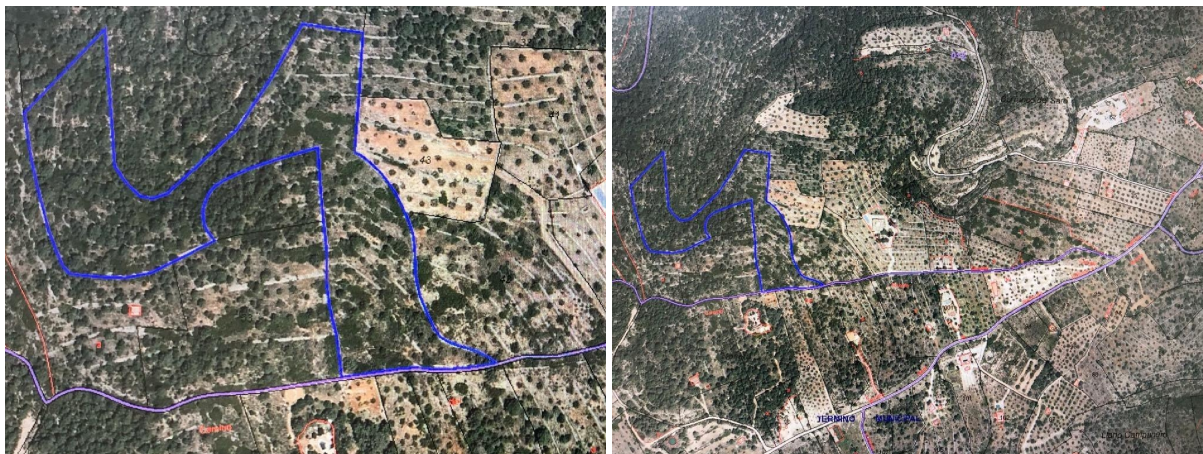

## tomt till salu Chella, Canal De Navarrés

Tomt till salu in of nabij Chella in de Canal De Navarrés voor een bedrag van € 18.000 en met een tuin of terrein van 25050 m2 van makelaardij Cano Boluda .

### gegevens woning

Spanskahus id: **6236802**  
referentie: **46-240-922**  
nabij of in: **Chella**  
regio: **Canal De Navarrés**  
woningtype: **tomt**  
kamers: **niet opgegeven**  
opp. woning: **- m2**  
opp. terrein: **25050 m2**  
prijs: **€ 18.000**