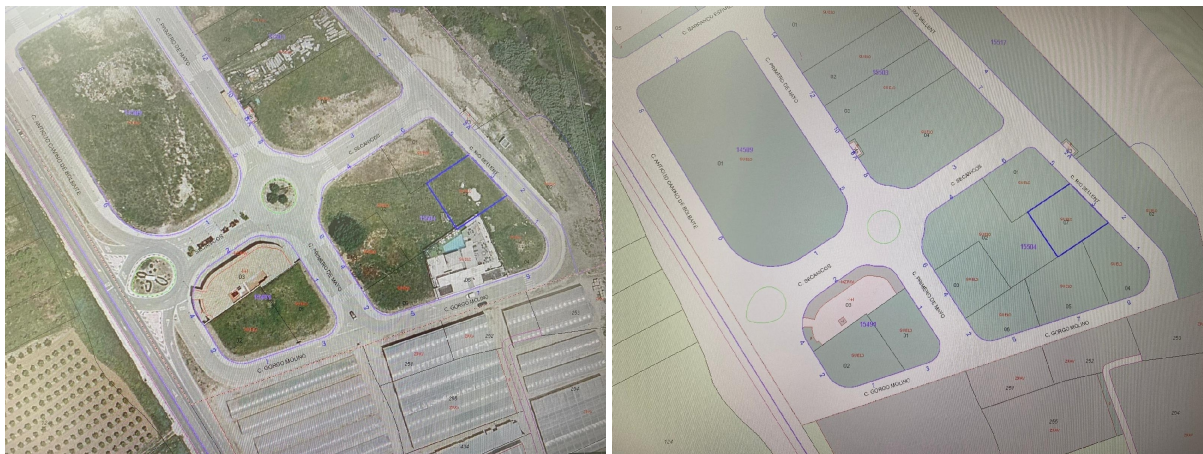

tomt till salu Chella, Canal De Navarrés

Tomt till salu in of nabij Chella in de Canal De Navarrés voor een bedrag van € 53.000 en met een tuin of terrein van 751 m2 van makelaardij Cano Boluda .

gegevens woning

Spanskahus id: **6236855**
referentie: **46-240-438**
nabij of in: **Chella**
regio: **Canal De Navarrés**
woningtype: **tomt**
kamers: **niet opgegeven**
opp. woning: **- m2**
opp. terrein: **751 m2**
prijs: **€ 53.000**