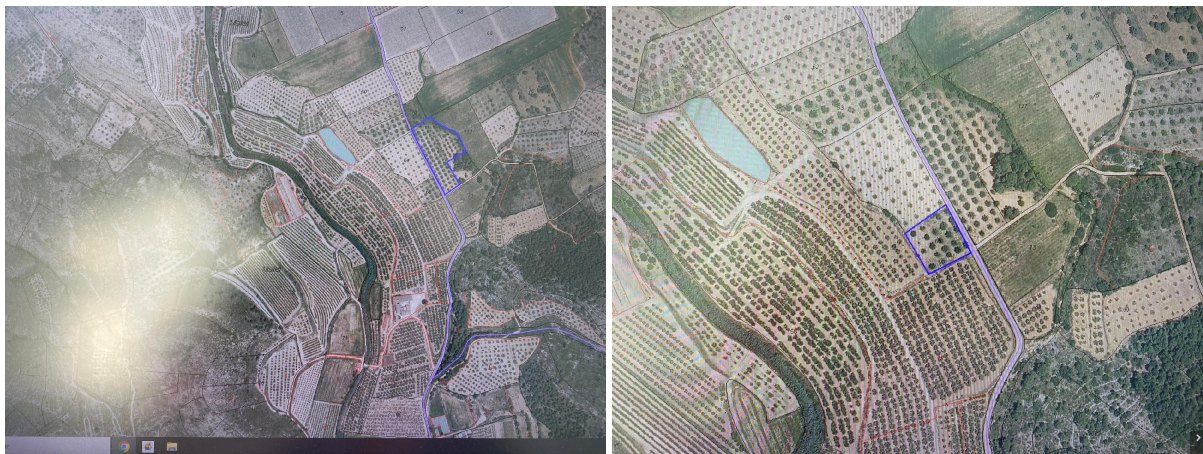

tomt till salu Chella, Canal De Navarrés

Tomt till salu in of nabij Chella in de Canal De Navarrés voor een bedrag van € 10.000 en met een tuin of terrein van 9363 m2 van makelaardij Cano Boluda .

gegevens woning

Spanskahus id: **6236949**
referentie: **46-240-308**
nabij of in: **Chella**
regio: **Canal De Navarrés**
woningtype: **tomt**
kamers: **niet opgegeven**
opp. woning: **- m2**
opp. terrein: **9363 m2**
prijs: **€ 10.000**