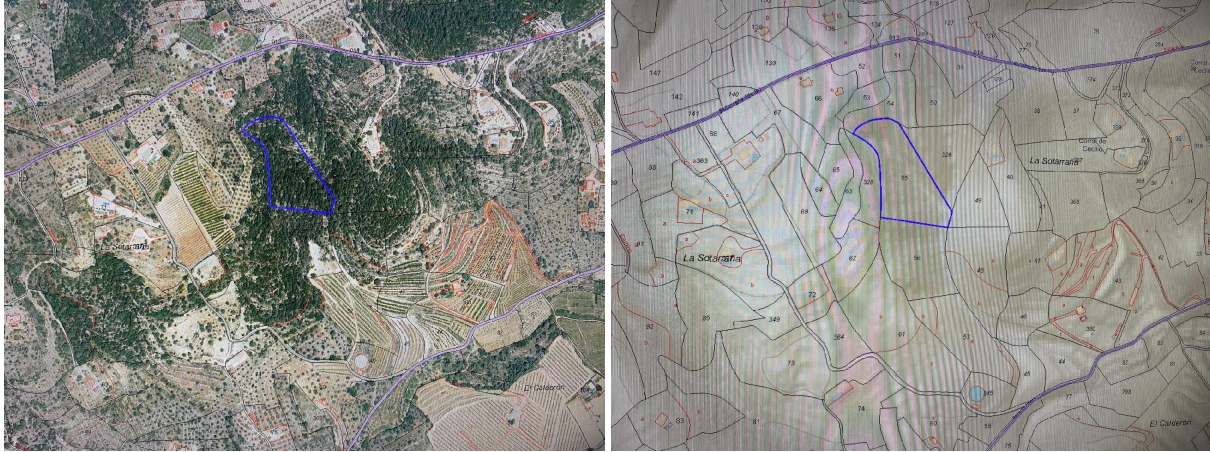

tomt till salu Chella, Canal De Navarrés

Tomt till salu in of nabij Chella in de Canal De Navarrés voor een bedrag van € 15.000 en met een tuin of terrein van 14224 m2 van makelaardij Cano Boluda .

gegevens woning

Spanskahus id: **6236953**
referentie: **46-240-310**
nabij of in: **Chella**
regio: **Canal De Navarrés**
woningtype: **tomt**
kamers: **niet opgegeven**
opp. woning: **- m2**
opp. terrein: **14224 m2**
prijs: **€ 15.000**