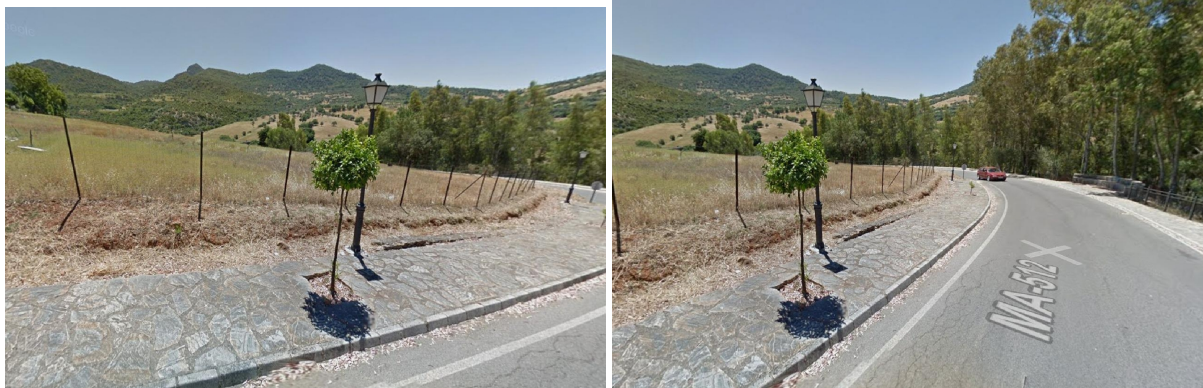

SPANSKAHUS

<https://www.spanskahus.com/tomt/cortes-de-la-frontera-29380/6241710/>

tomt till salu Cortes De La Frontera, Serranía De Ronda

Tomt till salu in of nabij Cortes De La Frontera in de Serranía De Ronda voor een bedrag van € 290.000 en met een tuin of terrein van 8942 m2 van makelaardij Inmobiliaria Soto .

gegevens woning

Spanskahus id: **6241710**
referentie: **SOTO18-M60504955**
nabij of in: **Cortes De La Frontera**
regio: **Serranía De Ronda**
woningtype: **tomt**
kamers: **niet opgegeven**
opp. woning: **- m2**
opp. terrein: **8942 m2**
prijs: **€ 290.000**