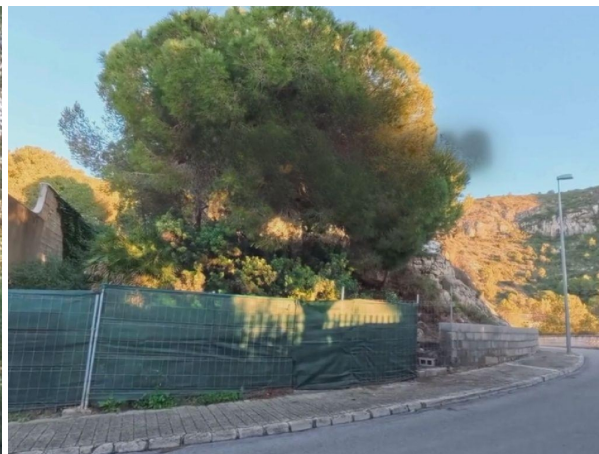

tomt till salu Cullera, Ribera Baixa

Tomt till salu in of nabij Cullera in de Ribera Baixa voor een bedrag van € 85.000 met een oppervlakte van 304 m2 en met een tuin of terrein van 780 m2 .

gegevens woning

Spanskahus id: **6328906**
referentie: **Mar-1001**
nabij of in: **Cullera**
regio: **Ribera Baixa**
woningtype: **tomt**
kamers: **niet opgegeven**
opp. woning: **304 m2**
opp. terrein: **780 m2**
prijs: **€ 85.000**