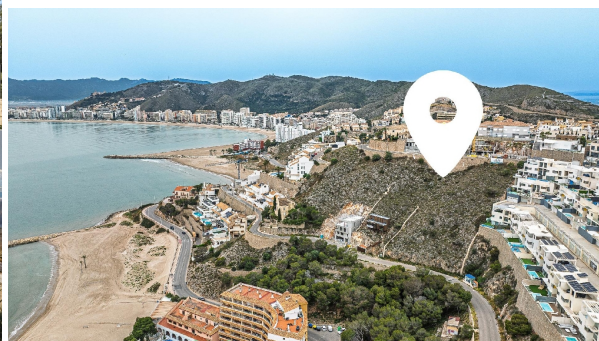

tomt till salu Cullera, Ribera Baixa

Tomt till salu in of nabij Cullera in de Ribera Baixa voor een bedrag van € 498.000 en met een tuin of terrein van 1682 m2 van makelaardij Remax Inmomas .

gegevens woning