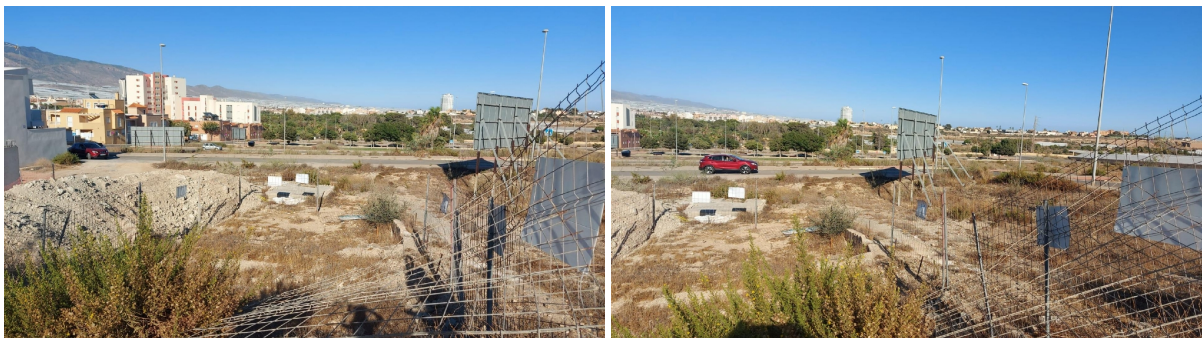

## tomt till salu El Ejido, Poniente Almeriense

Tomt till salu in of nabij El Ejido in de Poniente Almeriense voor een bedrag van € 46.000 met een oppervlakte van 156 m2 en met een tuin of terrein van 112 m2 van makelaardij Inmobiliaria Duran .

### gegevens woning

Spanskahus id:	<b>6236627</b>
referentie:	<b>16612</b>
nabij of in:	<b>El Ejido</b>
regio:	<b>Poniente Almeriense</b>
woningtype:	<b>tomt</b>
kamers:	<b>niet opgegeven</b>
opp. woning:	<b>156 m2</b>
opp. terrein:	<b>112 m2</b>
prijs:	<b>€ 46.000</b>