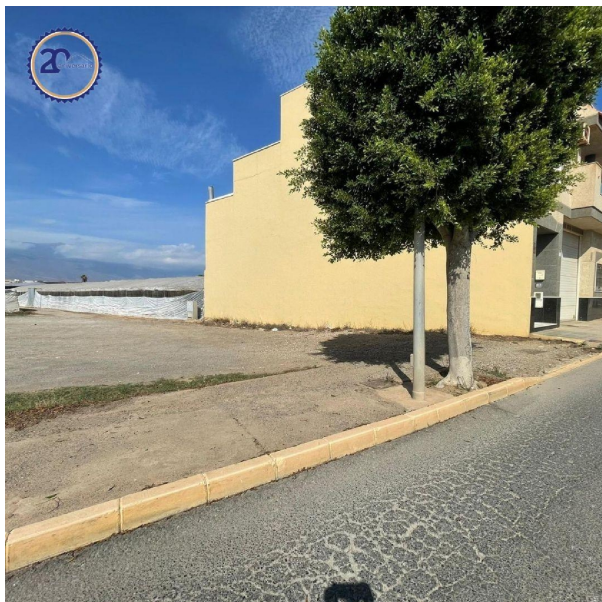

SPANSKAHUS

<https://www.spanskahus.com/tomt/el-ejido-04700/6251485/>

tomt till salu El Ejido, Poniente Almeriense

Tomt till salu in of nabij El Ejido in de Poniente Almeriense voor een bedrag van € 26.200 en met een tuin of terrein van 252 m2 van makelaardij Inversol Inmobiliaria .

gegevens woning

Spanskahus id:	6251485
referentie:	2022
nabij of in:	El Ejido
regio:	Poniente Almeriense
woningtype:	tomt
kamers:	niet opgegeven
opp. woning:	- m2
opp. terrein:	252 m2
prijs:	€ 26.200

contact