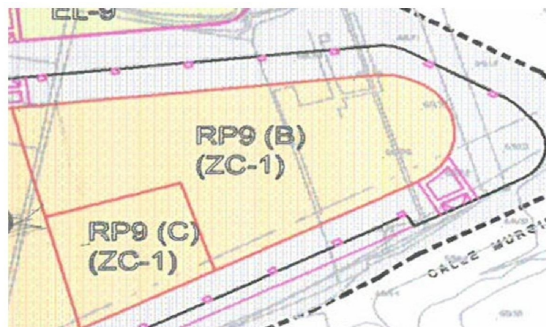

tomt till salu El Ejido, Poniente Almeriense

Tomt till salu in of nabij El Ejido in de Poniente Almeriense voor een bedrag van € 99.000 met een oppervlakte van 10112 m2 en met een tuin of terrein van 2288 m2 van makelaardij Inmobiliaria Duran .

gegevens woning

Spanskahus id:	6334233
referentie:	17065
nabij of in:	El Ejido
regio:	Poniente Almeriense
woningtype:	tomt
kamers:	niet opgegeven
opp. woning:	10112 m2
opp. terrein:	2288 m2
prijs:	€ 99.000