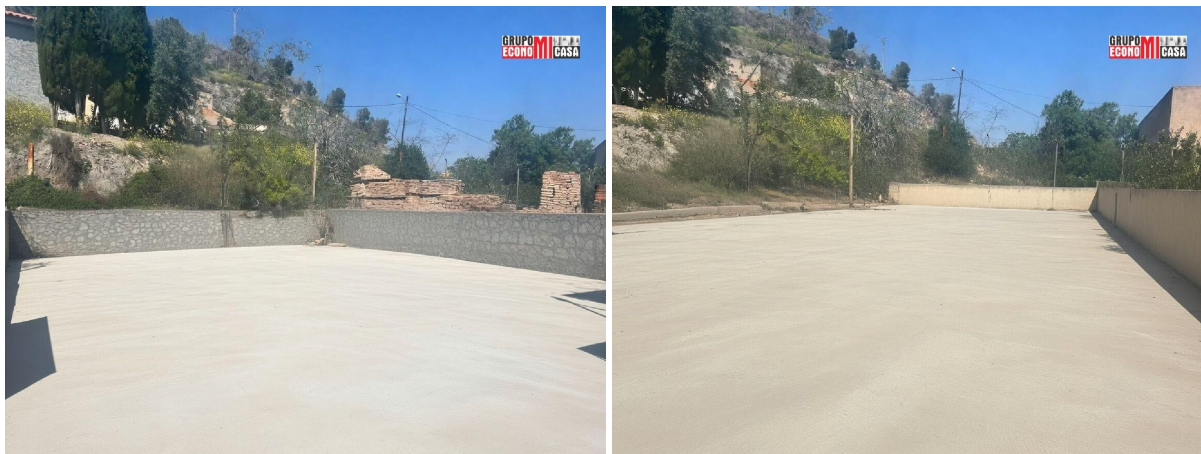

tomt till salu Esparragalejo, Merida

Tomt till salu in of nabij Esparragalejo in de Merida voor een bedrag van € 99.000 met een oppervlakte van 29 m2 en met een tuin of terrein van 418 m2 van makelaardij Grupo Economicasa .