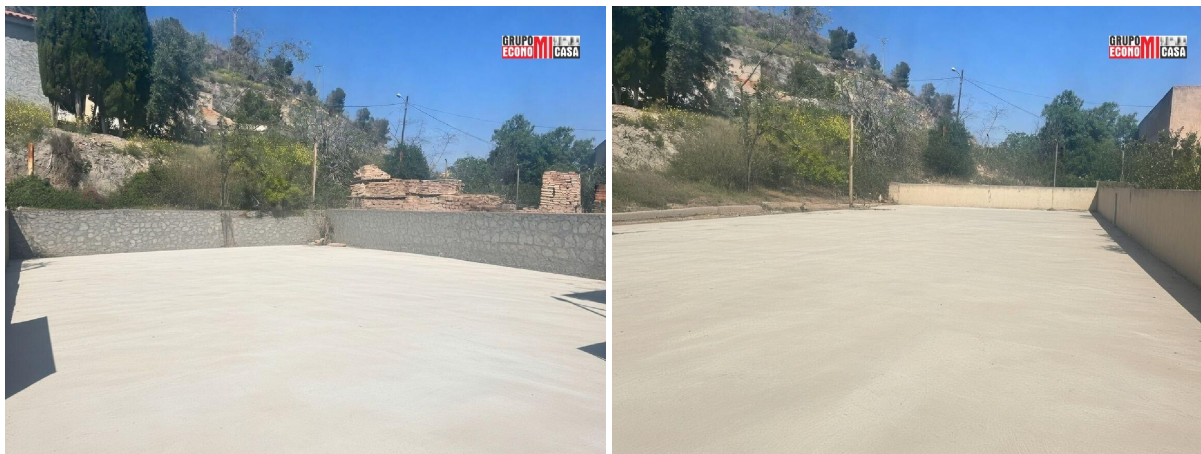

## tomt till salu Esparragalejo, Merida

Tomt till salu in of nabij Esparragalejo in de Merida voor een bedrag van € 69.000 met een oppervlakte van 29 m2 en met een tuin of terrein van 418 m2 van makelaardij Grupo Economicasa .