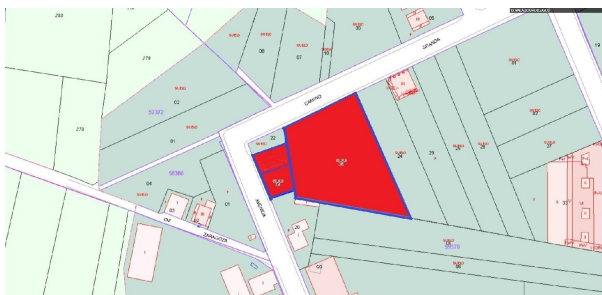

tomt till salu Ferreira Do Valadouro, Mariña Central

Tomt till salu in of nabij Ferreira Do Valadouro in de Mariña Central voor een bedrag van € 62.000 en met een tuin of terrein van 2425 m2 van makelaardij Ikesa .

gegevens woning

Spanskahus id: **6243217**
referentie: **SBRE-0177448**
nabij of in: **Ferreira Do Valadouro**
regio: **Mariña Central**
woningtype: **tomt**
kamers: **niet opgegeven**
opp. woning: **- m2**
opp. terrein: **2425 m2**
prijs: **€ 62.000**