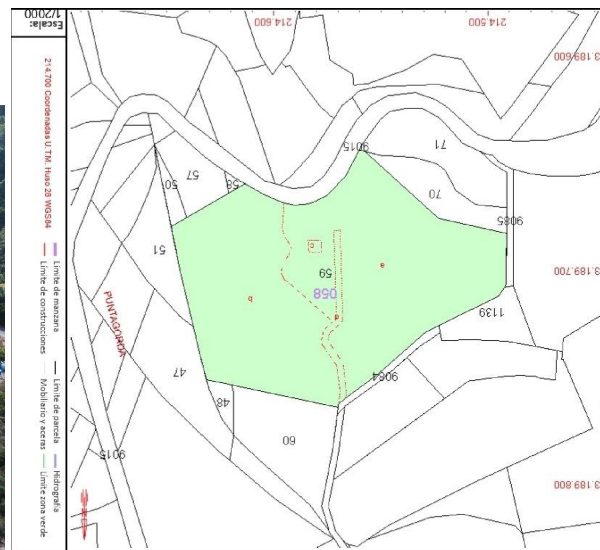

## tomt till salu Garafía, Palma (La)

Tomt till salu in of nabij Garafía in de Palma (La) voor een bedrag van € 145.000 en met een tuin of terrein van 13450 m2 van makelaardij Focus Homes Inmobiliaria .

### gegevens woning

Spanskahus id: **6323169**  
referentie: **MM-FHI00109**  
nabij of in: **Garafía**  
regio: **Palma (La)**  
woningtype: **tomt**  
kamers: **niet opgegeven**  
opp. woning: **- m2**  
opp. terrein: **13450 m2**  
prijs: **€ 145.000**