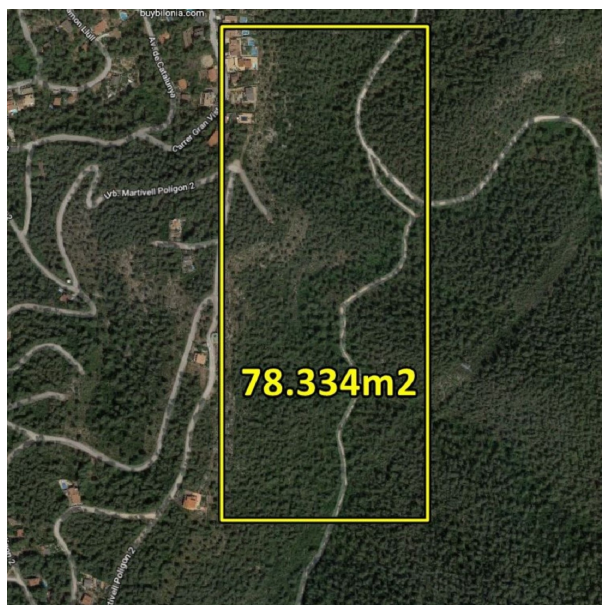

tomt till salu Gelida, Alt Penedès

Direkt ägarmöjlighet utan provision!~~Fantastisk rustik finca i Martivell urbanisering.För närvarande är det inte utvecklingsbart, även om det är så nära befolkningen att det är möjligt att det i framtiden kommer att bli det.Perfekt för en investering.~Gården gör 78.334m2 enligt matrikel, mellan tallskog och busk.Från denna punkt har du utsikt över alla berg i området.~~Det ligger 1 km från staden Martivell och 2.3 km från Gelida.Det har en enkel förbindelse med större städer som Barcelona via motorvägar som AP-7, som ligger 1,7 km bort.

gegevens woning

Spanskahus id: **6263664**
referentie: **071**
nabij of in: **Gelida**
regio: **Alt Penedès**
woningtype: **tomt**
kamers: **niet opgegeven**
opp. woning: **- m2**
opp. terrein: **78334 m2**
prijs: **€ 24.500**