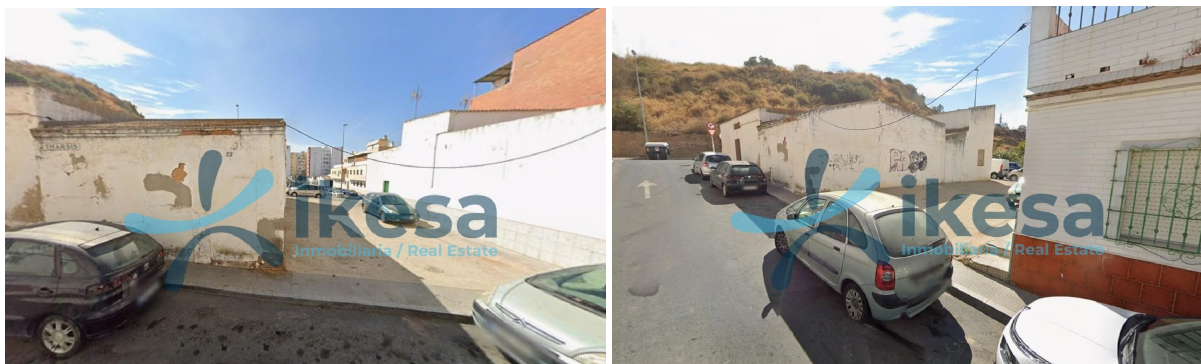

# SPANSKAHUS

<https://www.spanskahus.com/tomt/huelva-centro-21001/6358993/>

## tomt till salu Huelva Centro 21001, Metropolitana De Huelva

Tomt till salu in of nabij Huelva Centro 21001 in de Metropolitana De Huelva voor een bedrag van € 53.000 met een oppervlakte van 61 m2 en met een tuin of terrein van 252 m2 van makelaardij Ikesa .

### gegevens woning

Spanskahus id: **6358993**  
referentie: **HV17311084**  
nabij of in: **Huelva Centro 21001**  
regio: **Metropolitana De Huelva**  
woningtype: **tomt**  
kamers: **niet opgegeven**  
opp. woning: **61 m2**  
opp. terrein: **252 m2**  
prijs: **€ 53.000**