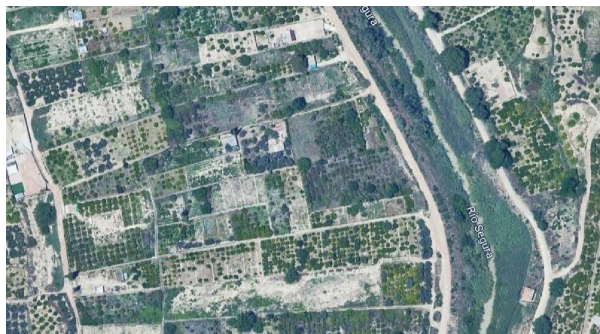

## tomt till salu Javalí Nuevo, Huerta De Murcia

Tomt till salu in of nabij Javalí Nuevo in de Huerta De Murcia voor een bedrag van € 10.990 met een oppervlakte van 410 m2 en met een tuin of terrein van 410 m2 van makelaardij Remax Living .

### gegevens woning

Spanskahus id: **6292787**  
referentie: **RML-02708**  
nabij of in: **Javalí Nuevo**  
regio: **Huerta De Murcia**  
woningtype: **tomt**  
kamers: **niet opgegeven**  
opp. woning: **410 m2**  
opp. terrein: **410 m2**  
prijs: **€ 10.990**