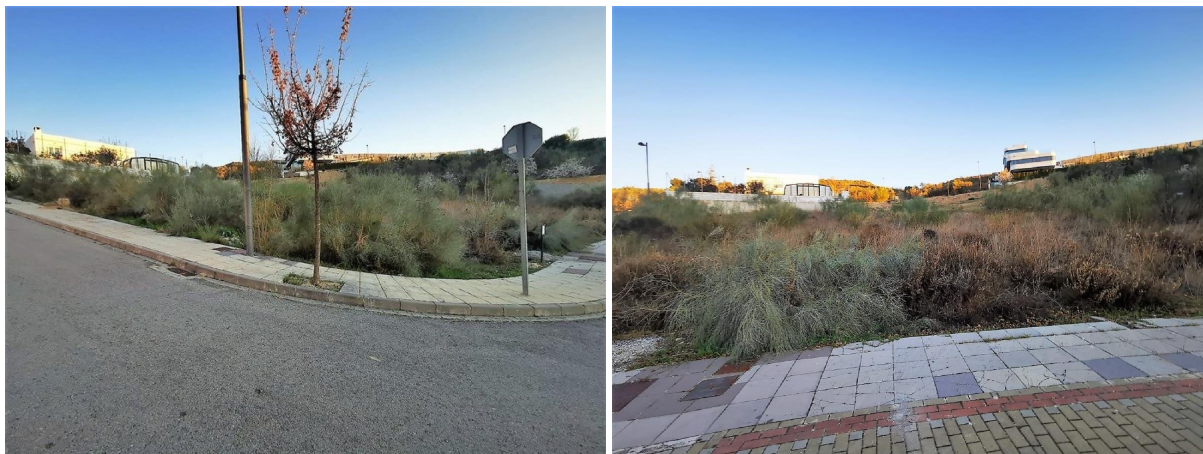

## tomt till salu La Zubia, Vega De Granada

Tomt till salu in of nabij La Zubia in de Vega De Granada voor een bedrag van € 78.000 met een oppervlakte van 783 m2 en met een tuin of terrein van 783 m2 , dit onroerend goed object wordt u aangeboden door Inmobiliaria Palma Mesa Inmobiliaria Palma Mesa van makelaardij Inmobiliaria Palma Mesa .

### gegevens woning

Spanskahus id: **6254681**  
referentie: **1587**  
nabij of in: **La Zubia**  
regio: **Vega De Granada**  
woningtype: **tomt**  
kamers: **niet opgegeven**  
opp. woning: **783 m2**  
opp. terrein: **783 m2**  
prijs: **€ 78.000**